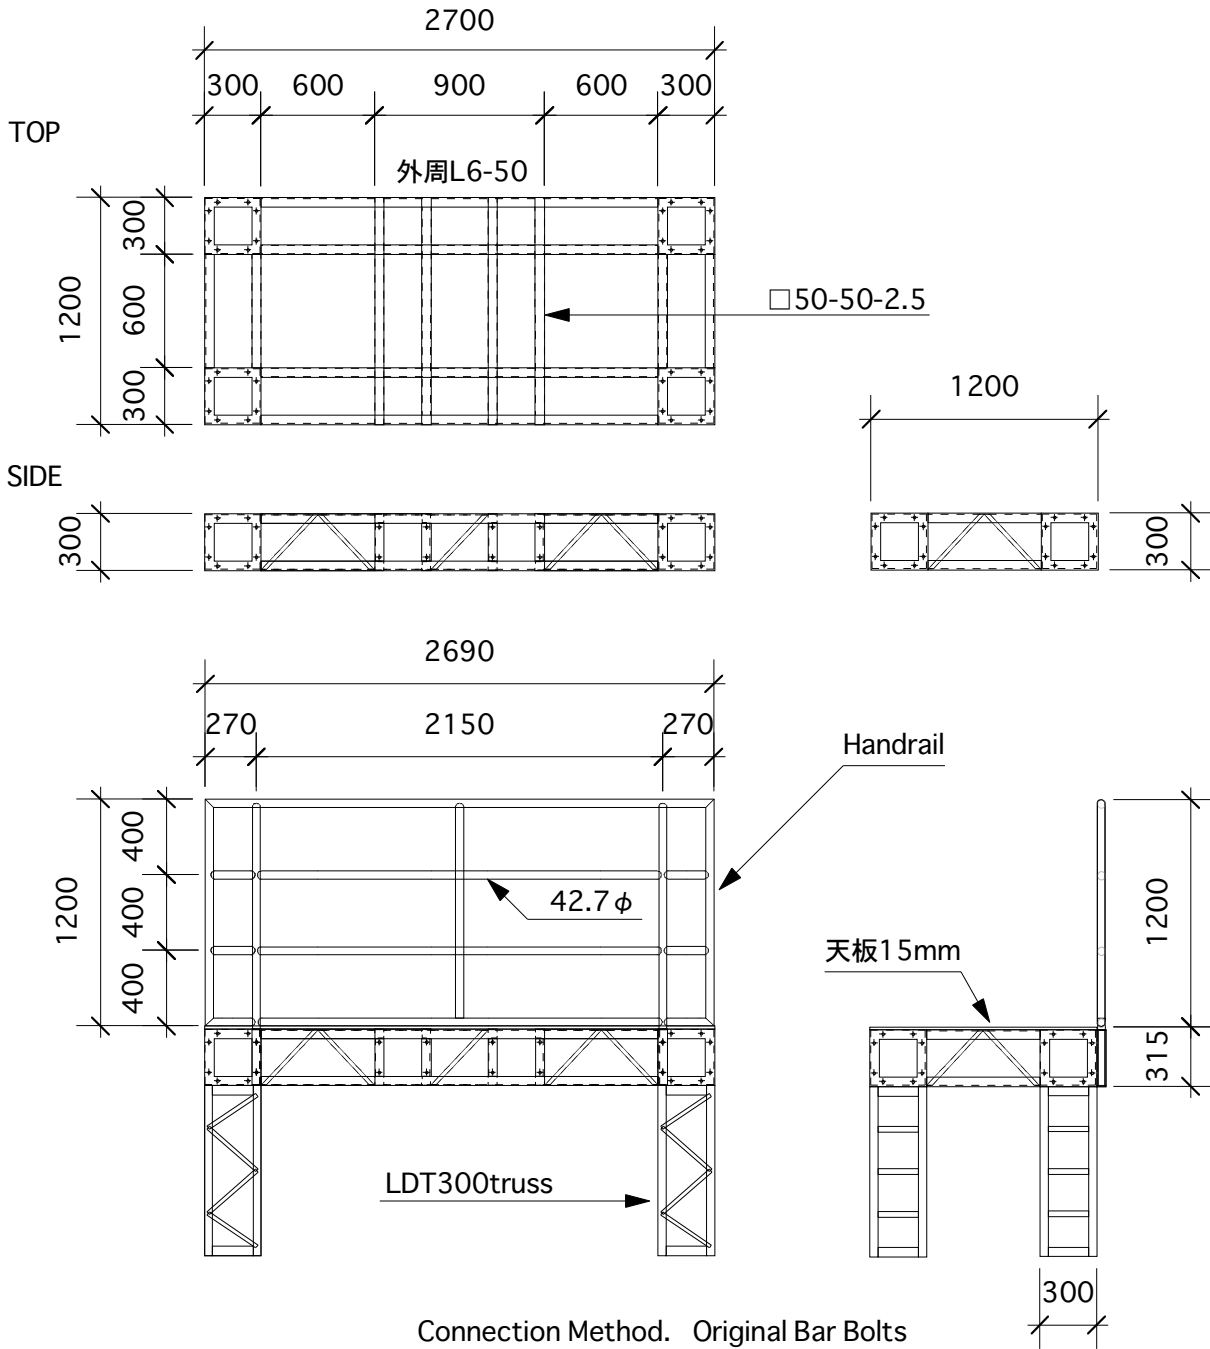

# Van Shift Technical Specification Sheet

## TRUSS DECK SYSTEM

### DIMENSIONS

#### TRUSS DECK SYSTEM

DESCRIPTION	DIMENSIONS IN MILLIMETERS
2700	2700MM×1200MM×300MM
2400	2400MM×1200MM×300MM
1200	1200MM×1200MM×300MM